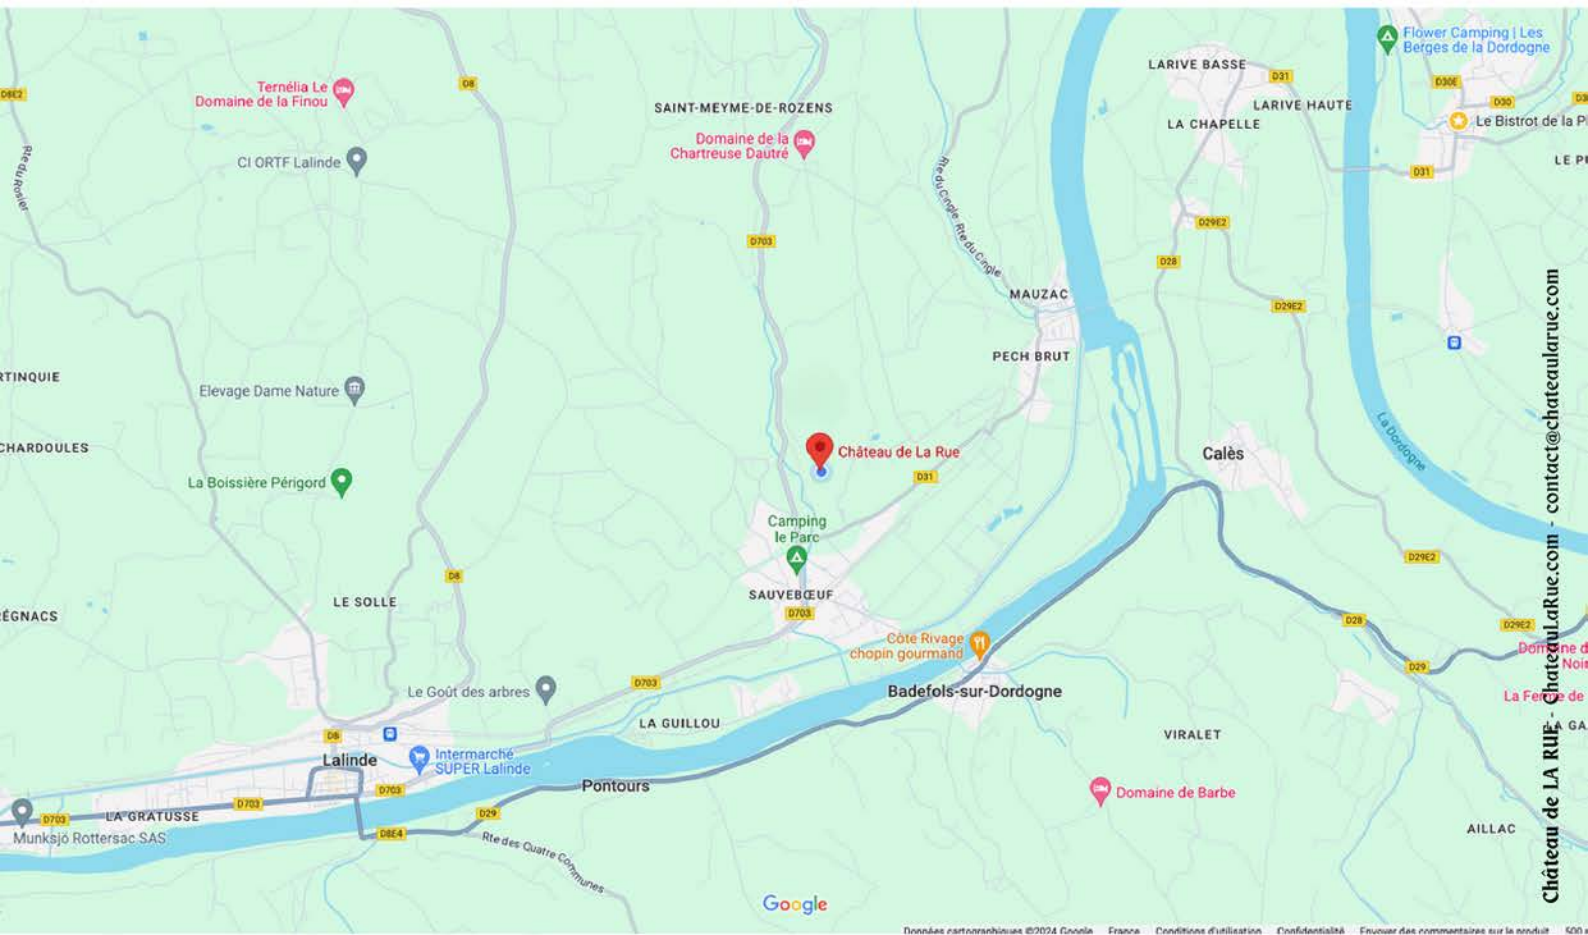

Château de LA RUE - contact@chateaularue.com