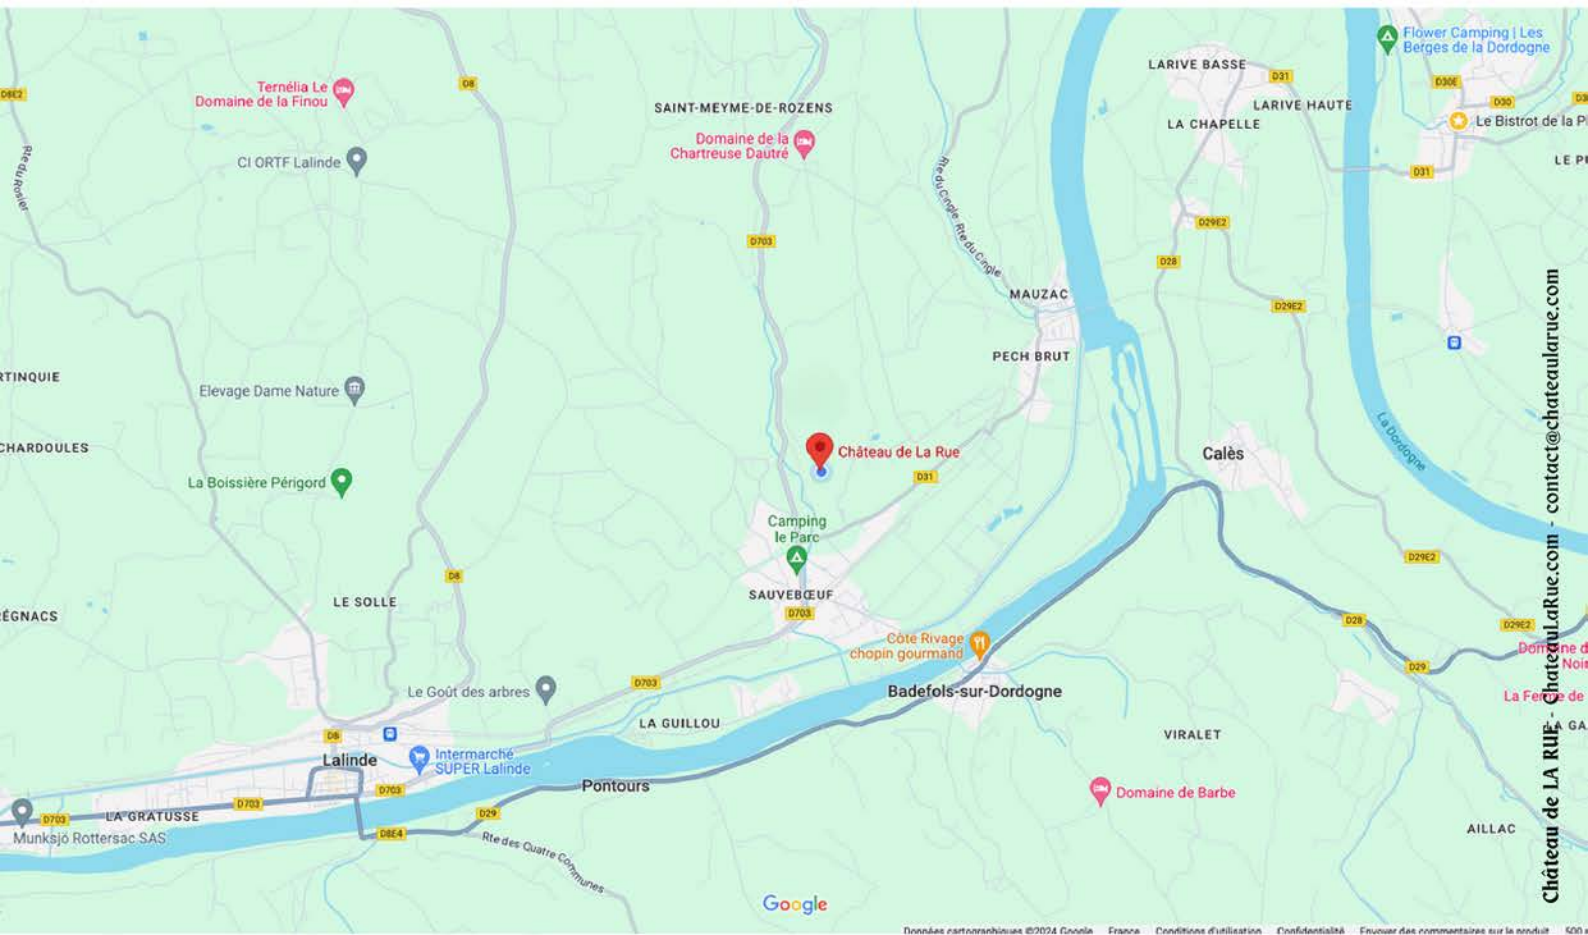

Château de LA RUE - ChateauLaRue.com - contact@chateaularue.com