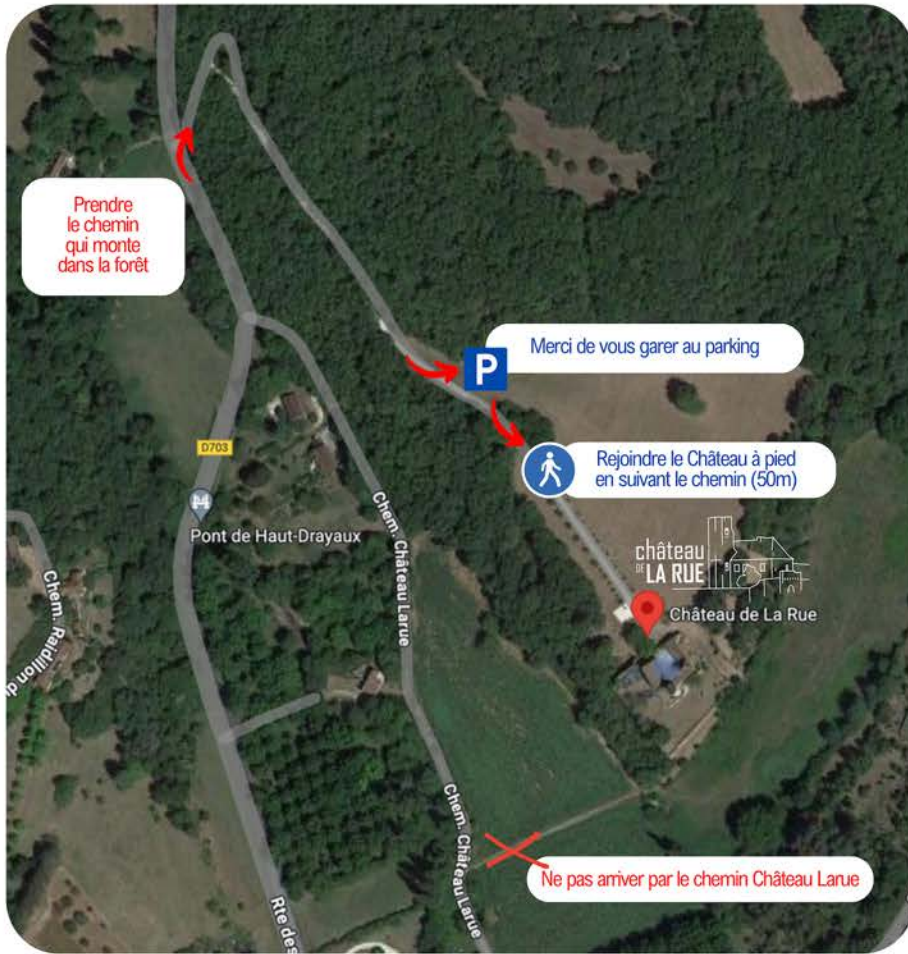

Nous sommes heureux de vous accueillir au **Château de LA RUE**
M. & Mme MORDEFROID

Plan d'accès au château de LA RUE

Pour accéder au château **il est nécessaire de passer par le nord** : en prenant le chemin qui monte dans la forêt depuis la D703. MERCI.
Votre contact : OLIVIER
06 11 46 18 84 / contact@chateaularue.com

QR CODE
Google Maps :

Position GPS :
44.855160106397705
0.7780288959213074

Quelques consignes sur site :

Merci de bien veiller à **laisser votre voiture au parking** et ne rien laisser de précieux dedans. Parking non surveillé.

Le site est entièrement NON FUMEUR dès l'instant où vous aurez quitté la départementale.

Les **animaux domestiques ne sont pas acceptés** sur le site.

Les **enfants sont sous la surveillance de leurs parents** et accompagnateurs. Il y a de nombreux endroits périlleux.